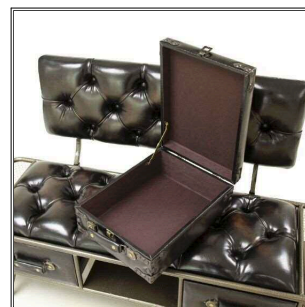

センターテーブル
品番0125004 サイズ100X49.5X42
★¥47,300 (税抜¥43,000)
CHINA (販売単位数 1)
アイアン、MDF、PU、21.8kg

品番0125004 の詳細画像

チェスト・2ドロー
☆品番0125009 サイズ100.5X37X61.5
¥33,000 (税抜¥30,000)
CHINA (販売単位数 1)
アイアン、WOOD

5段チェスト
 ☆品番0125010 サイズ47X35X70
 ¥31,900 (税抜¥29,000)
 CHINA (販売単位数 1)
 アイアン、MDF

ベンチ 3引き出し
 品番0241000 サイズ120.5X53X74H SH41
 ★¥52,800 (税抜¥48,000)
 CHINA (販売単位数 1)
 アイアン、MDF、PU、21.5kg

品番0241000 の詳細画像

アーム付ベンチ
 品番0241002 サイズ139X52X78H SH44
 ★¥52,800 (税抜¥48,000)
 CHINA (販売単位数 1)
 アイアン、MDF、PU、23kg