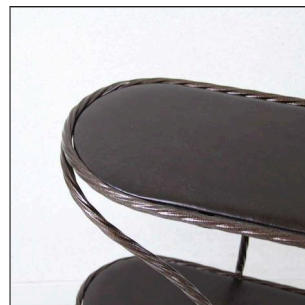

品番7100007
ウォールシェルフ・スクエア・BOX付
¥7,900 (販売単位数 1)
40×15×40H cm
CHINA
アイアン、ウッド、1.8kg

品番0125003の詳細画像