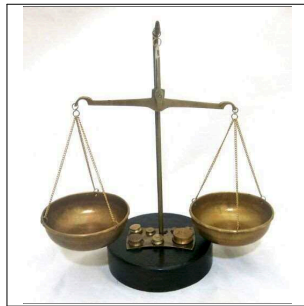

品番7382043
テレスコープ
¥10,000 (販売単位数 1)
25×25H cm
INDIA
BRASS

品番7382046
カレンダー
¥3,200 (販売単位数 1)
15.5×5×4 cm
INDIA
BRASS

品番7382047
テレスコープ・コンパスセット
¥2,400 (販売単位数 1)
11.5×7×3.5 cm
INDIA
BRASS

品番7382047詳細

品番7382048
スケール
¥4,600 (販売単位数 1)
DIA 12.5×25H cm
INDIA
BRASS

品番7382057
双眼鏡
¥11,000 (販売単位数 1)
8×28H cm
INDIA
BRASS

品番7382058
天球儀
¥7,000 (販売単位数 1)
DIA13×6.5 cm
INDIA
BRASS

品番7382060
船・オブジェ
¥26,500 (販売単位数 1)
37.5×25 cm
INDIA
BRASS

品番7347029
レターラック
¥3,000 (販売単位数 1)
18×6×13H cm
INDIA
BRASS